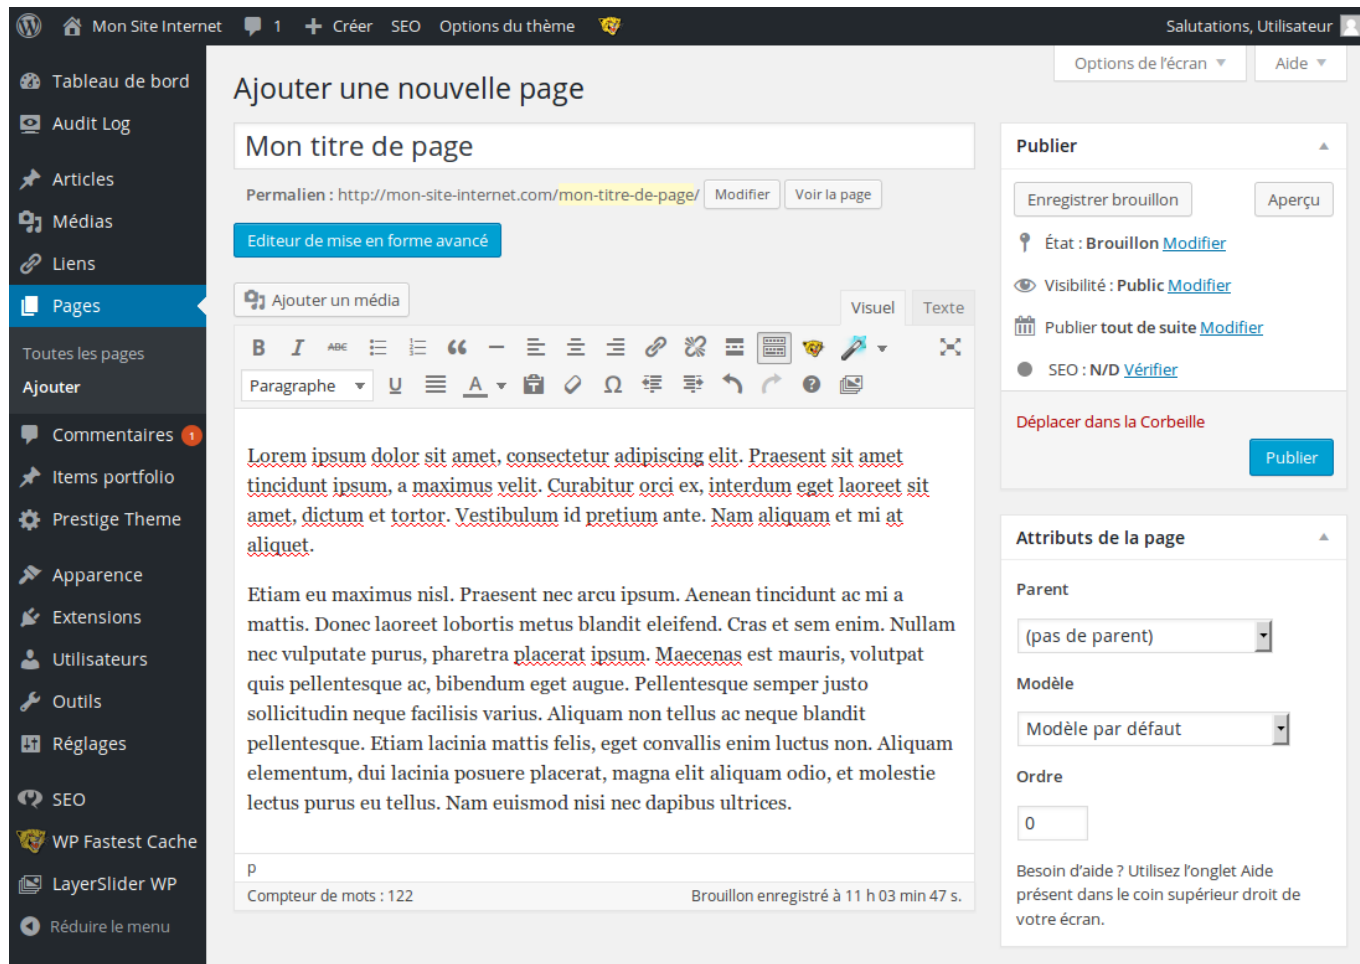

Éditeur avancé Avia : Convertir un article ou une page

Lorsque vous créez une Page ou un Article dans WordPress, l'éditeur qui vous est d'abord présenté est celui de WordPress par défaut. Il est très bien d'ailleurs, très efficace et d'une remarquable simplicité.

Avec Enfold, vous avez accès à un monde de possibilités additionnelles. Il suffit de basculer en mode éditeur avancé Avia en cliquant sur le bouton **Éditeur de mise en forme avancé**, juste au-dessus de l'éditeur de texte.