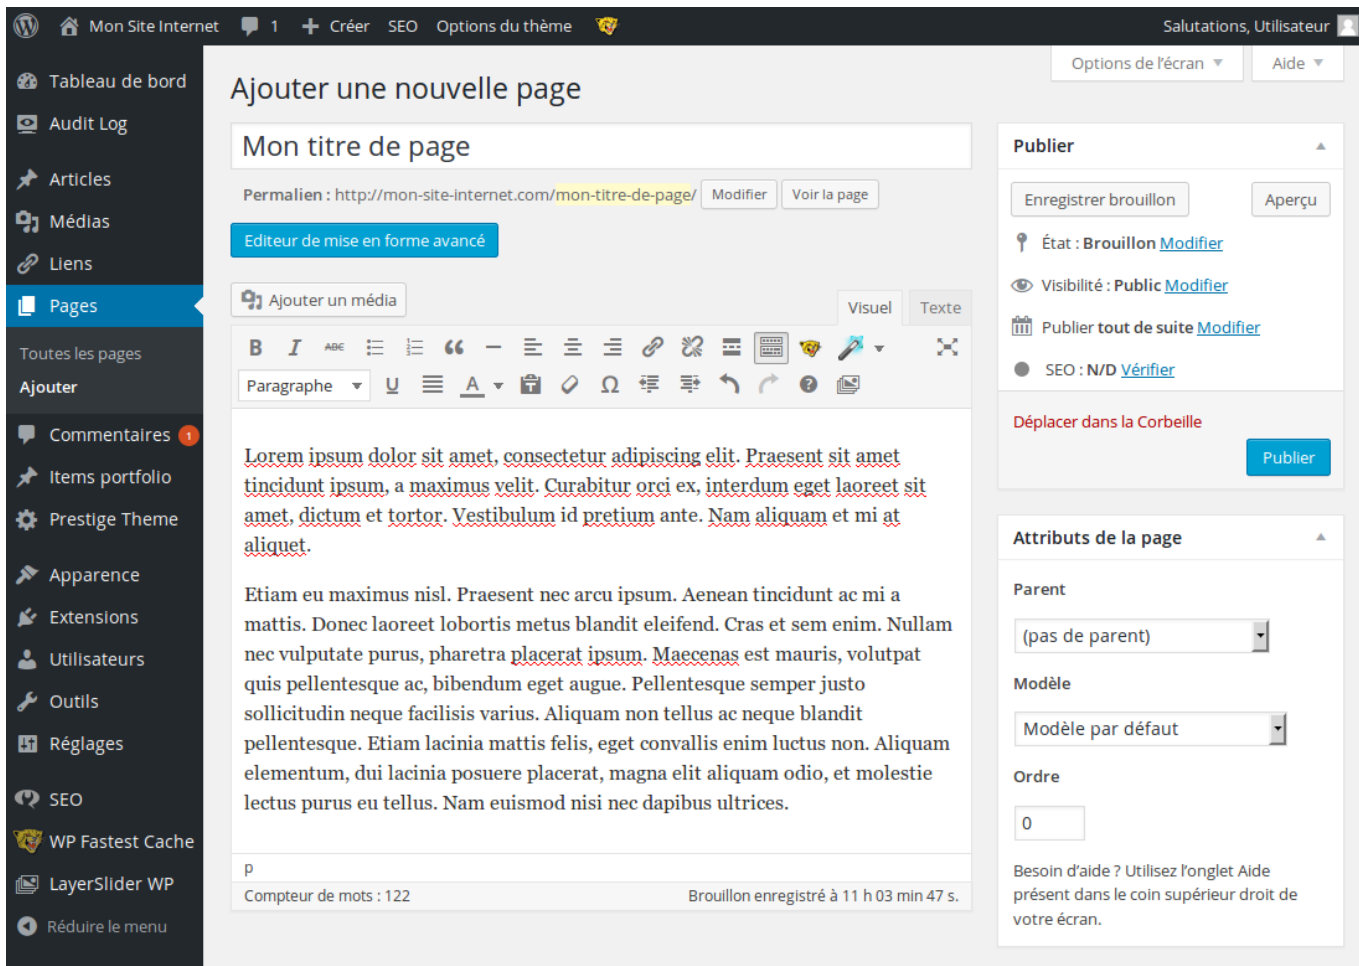

Éditeur avancé Avia : Convertir un article ou une page

Lorsque vous créez une Page ou un Article dans WordPress, l'éditeur qui vous est d'abord présenté est celui de WordPress par défaut. Il est très bien d'ailleurs, très efficace et d'une remarquable simplicité.

Avec Enfold, vous avez accès à un monde de possibilités additionnelles. Il suffit de basculer en mode éditeur avancé Avia en cliquant sur le bouton **Éditeur de mise en forme avancé**, juste au-dessus de l'éditeur de texte.