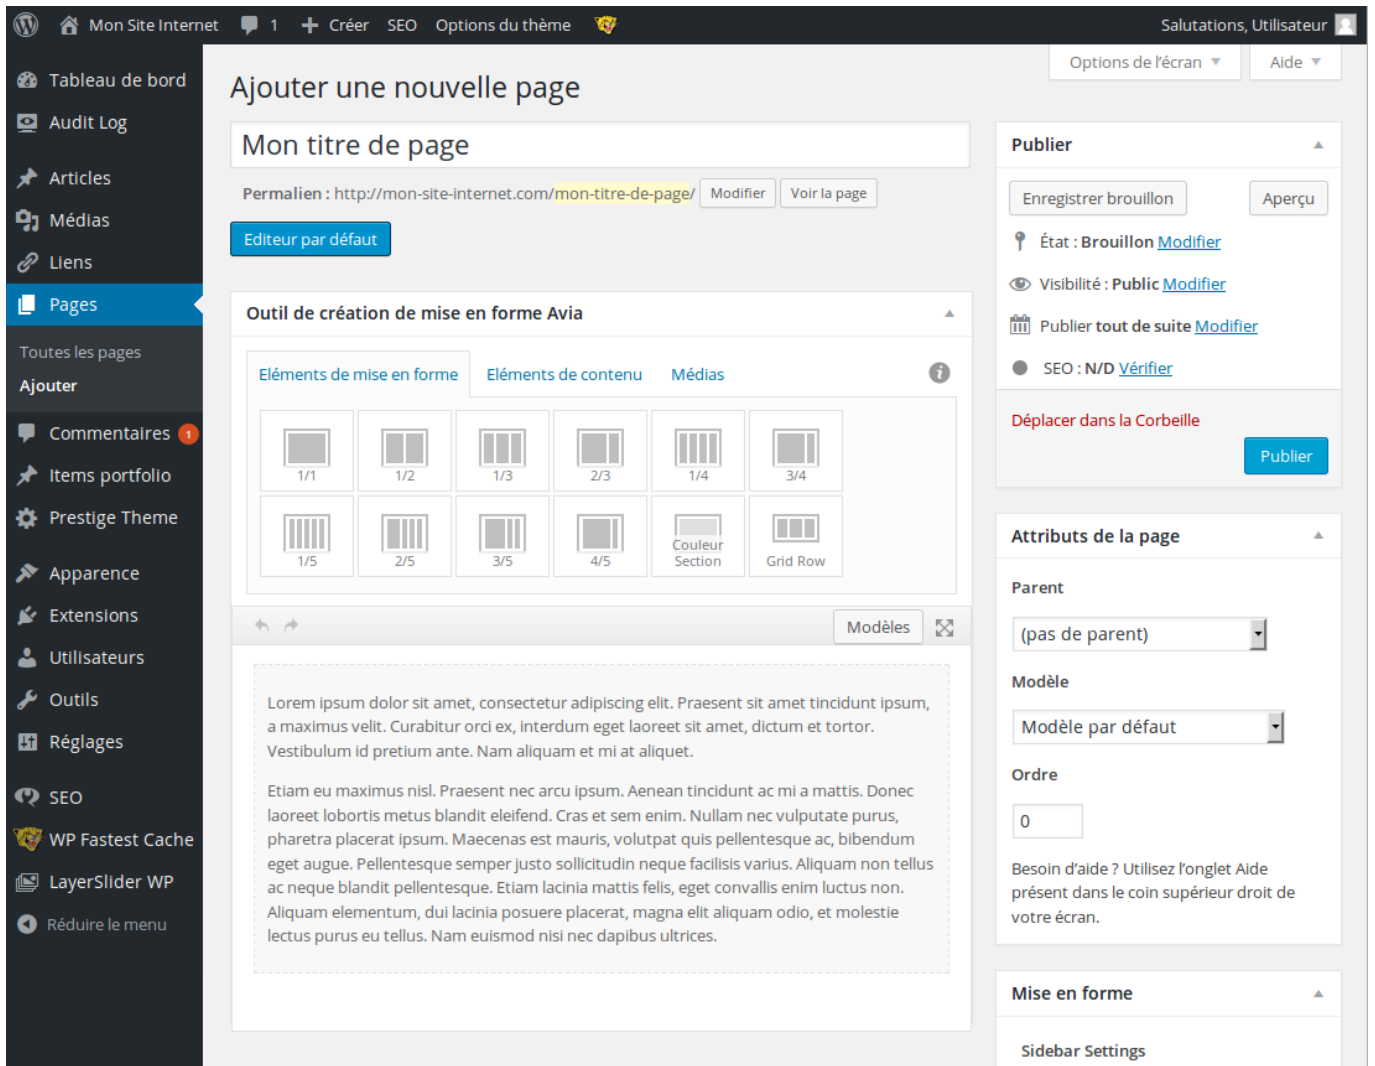

Le texte et les contenus qui étaient présents dans votre article ont été récupérés et sont maintenant convertis en mode Éditeur avancé.

Bloc de texte